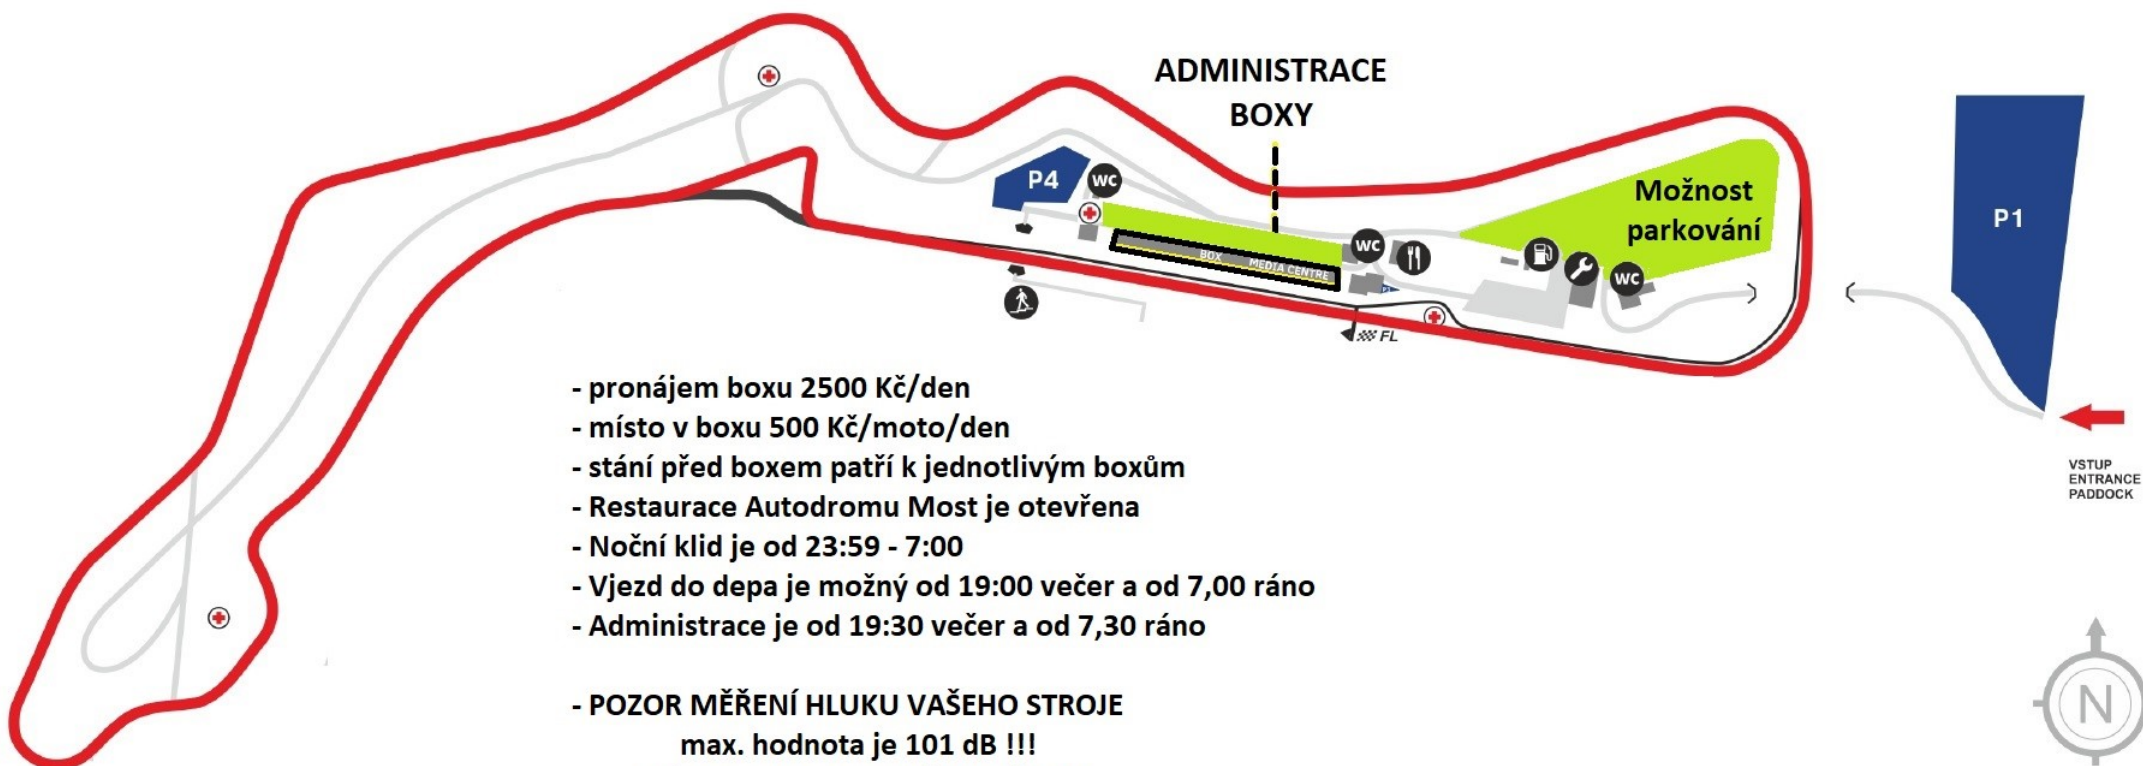

# Mapa areálu

**BIKES4LIFE**

**MOST  
AUTODROM**

- pronájem boxu 2500 Kč/den
- místo v boxu 500 Kč/moto/den
- stání před boxem patří k jednotlivým boxům
- Restaurace Autodromu Most je otevřena
- Noční klid je od 23:59 - 7:00
- Vjezd do depa je možný od 19:00 večer a od 7,00 ráno
- Administrace je od 19:30 večer a od 7,30 ráno

- **POZOR MĚŘENÍ HLUKU VAŠEHO STROJE**  
max. hodnota je 101 dB !!!  
máme pouze omezeně DB Killerů

Elektro nabíjecí stanice

Restaurace

Čerpací stanice

Toalety